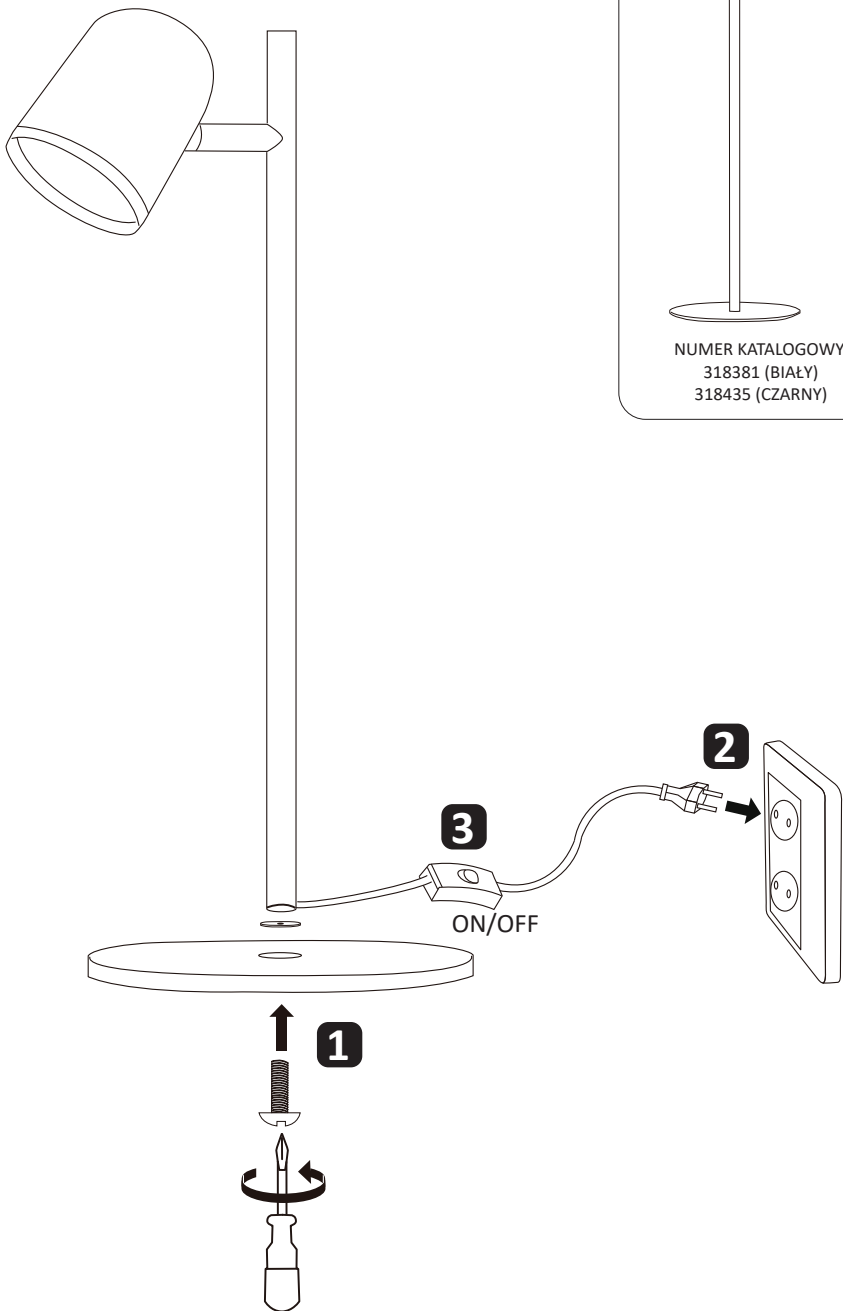

RAWI

NUMER KATALOGOWY:
318381 (BIAŁY)
318435 (CZARNY)

NUMER KATALOGOWY:
318398 (BIAŁY)
318442 (CZARNY)

NUMER KATALOGOWY:
318305 (BIAŁY)
318343 (CZARNY)