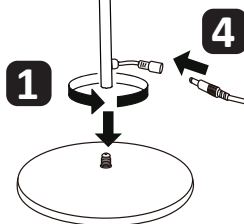

RAWI

NUMER KATALOGOWY:
318381 (BIAŁY)
318435 (CZARNY)

NUMER KATALOGOWY:
318398 (BIAŁY)
318442 (CZARNY)

NUMER KATALOGOWY:
318305 (BIAŁY)
318343 (CZARNY)