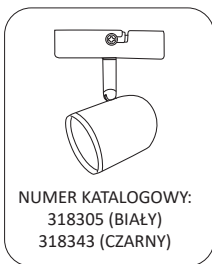

RAWI

NUMER KATALOGOWY:
318381 (BIAŁY)
318435 (CZARNY)

NUMER KATALOGOWY:
318398 (BIAŁY)
318442 (CZARNY)

NUMER KATALOGOWY:
318305 (BIAŁY)
318343 (CZARNY)