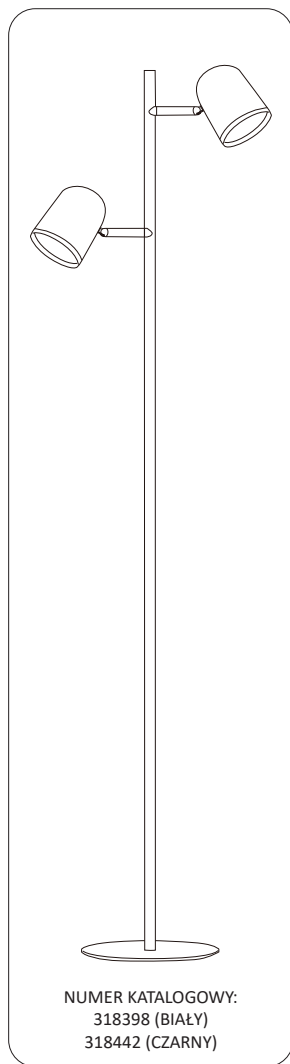

RAWI

NUMER KATALOGOWY:
318381 (BIAŁY)
318435 (CZARNY)

NUMER KATALOGOWY:
318398 (BIAŁY)
318442 (CZARNY)

NUMER KATALOGOWY:
318305 (BIAŁY)
318343 (CZARNY)